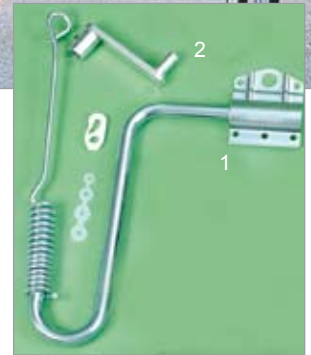

Vi lagerfører også andre artikler for hund som ikke er med i katalogen. Purina og Labb tørrfor, Go Bit'n hermetisk og frysetørret hundefor.

SPRINGER

1	dog288100	Springer komplett		799,00
2	dog288215	Ekstra feste til Springer		589,00

FLØYTER

3	dog172013	Fløyte Kennel, "Lydløs" forkrommet messing		99,00
4	dog172017	Fløyte Kennel, 2 toner	7,1 cm	148,00

KLOTENGER

5	dog172260	Klotang Kennel		99,00
6	dog172259	Klotang Kennel, til kraftige negler		149,00
7	dog716501	Klotang Dogman m/stopper til kraftige negler		169,00

PELSPLEIE

8	dog172332	Trimbord m/galge og kraftige hjul, bestillingsvare mål: 92,5x61,5x76,5 cm		1.990,00
9	dog665701	Pelsskrape til fjerning av løst hår		99,00
	dog654600	Børste med metallpigger og gummehåndtak	S (20,5 cm)	89,00
10	dog654601	Børste med metallpigger og gummehåndtak	M (22 cm)	98,00
	dog654602	Børste med metallpigger og gummehåndtak	L (23 cm)	109,00
	dog172234	Shampoo Kennel, alle raser	250 ml	89,00
	dog172252	Potetrimmer Kennel		899,00